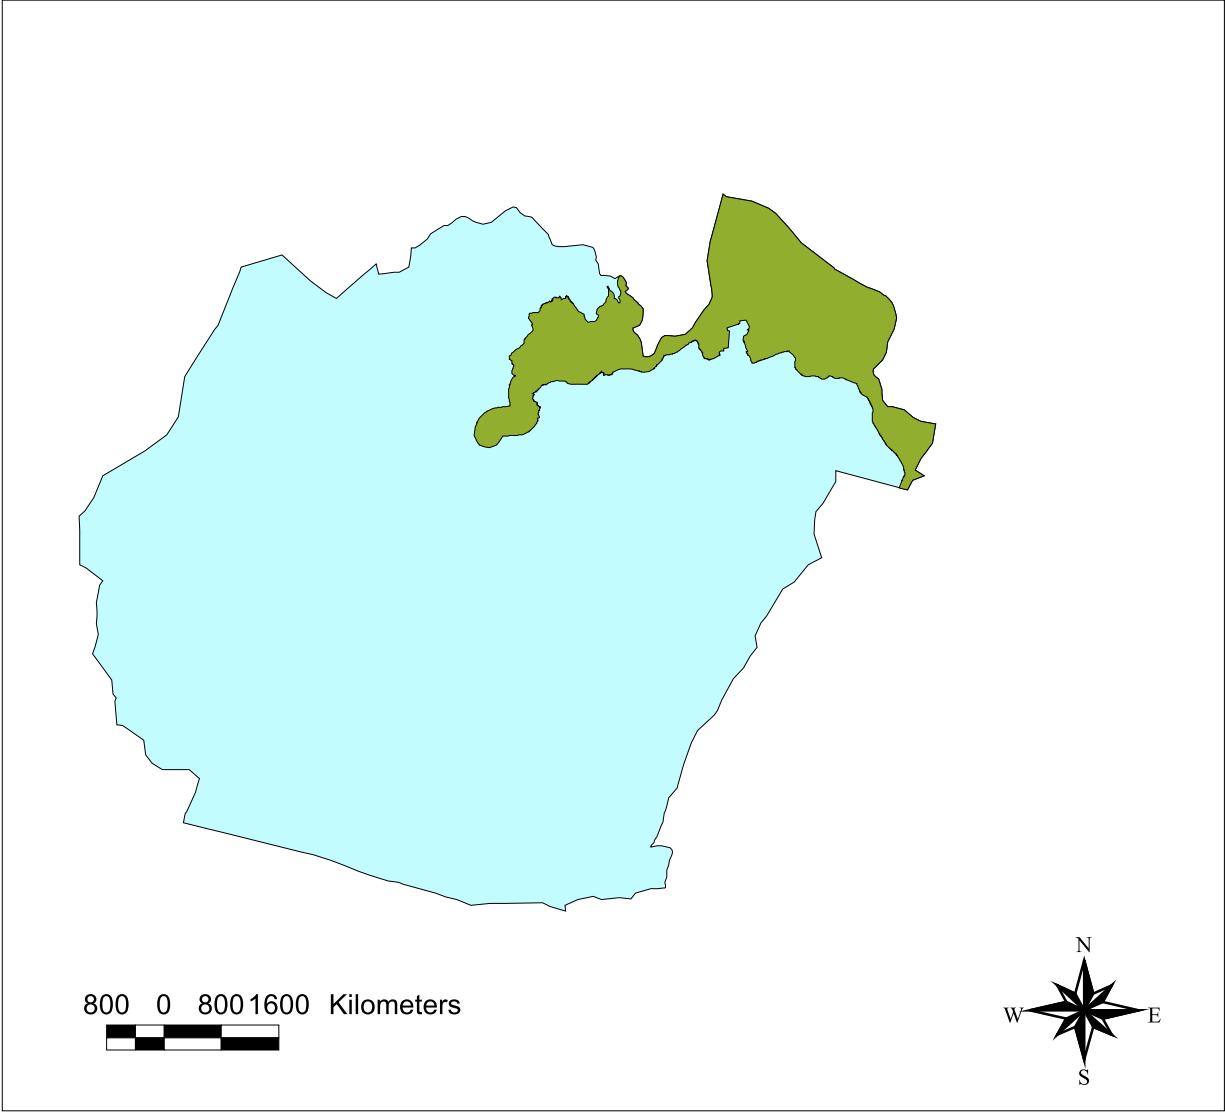

Localización del P.N. de las Marismas de Santoña, Victoria y Joyel en Voto

800 0 800 1600 Kilometers

 P.N. de las Marismas de Santoña, Victoria y Joyel
 Voto