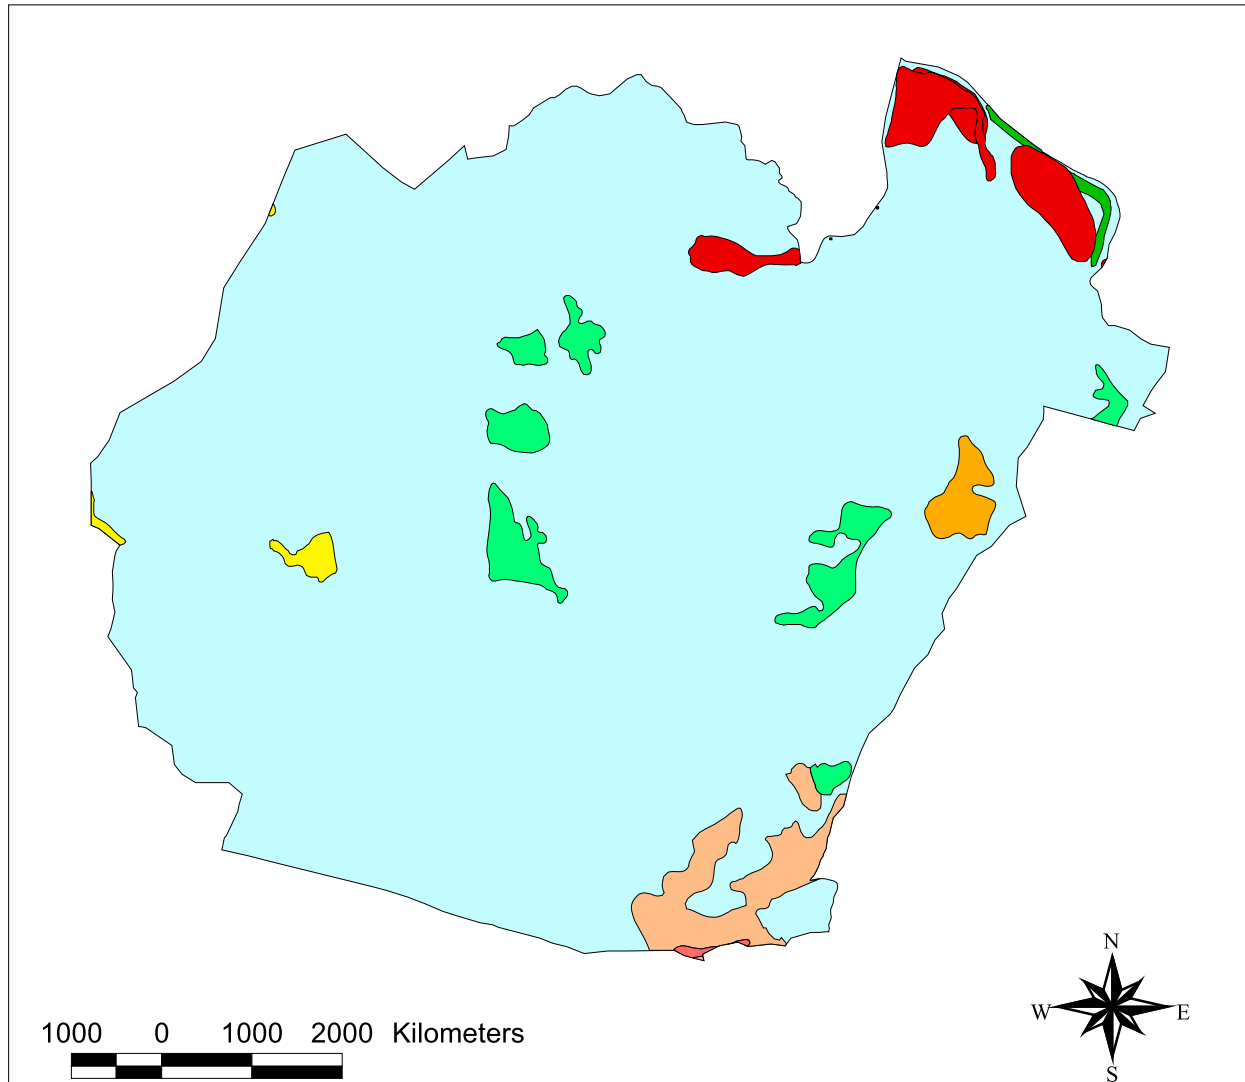

# Hábitats protegidos en Voto ( Directiva 92/437CEE)

## Hábitats protegidos

-  Juncion maritimi (marjales atlánticos)
-  Mesobromenion
-  Helictotricho cantabricsi-Genistetum occidentalis
-  Lauro nobilis-Quercetum ilicis
-  Saxifrago hirsutae-Fagetum
-  Ulici europaei-Ericetum vagantis
-  Zosteretum noltii fondos litorales)